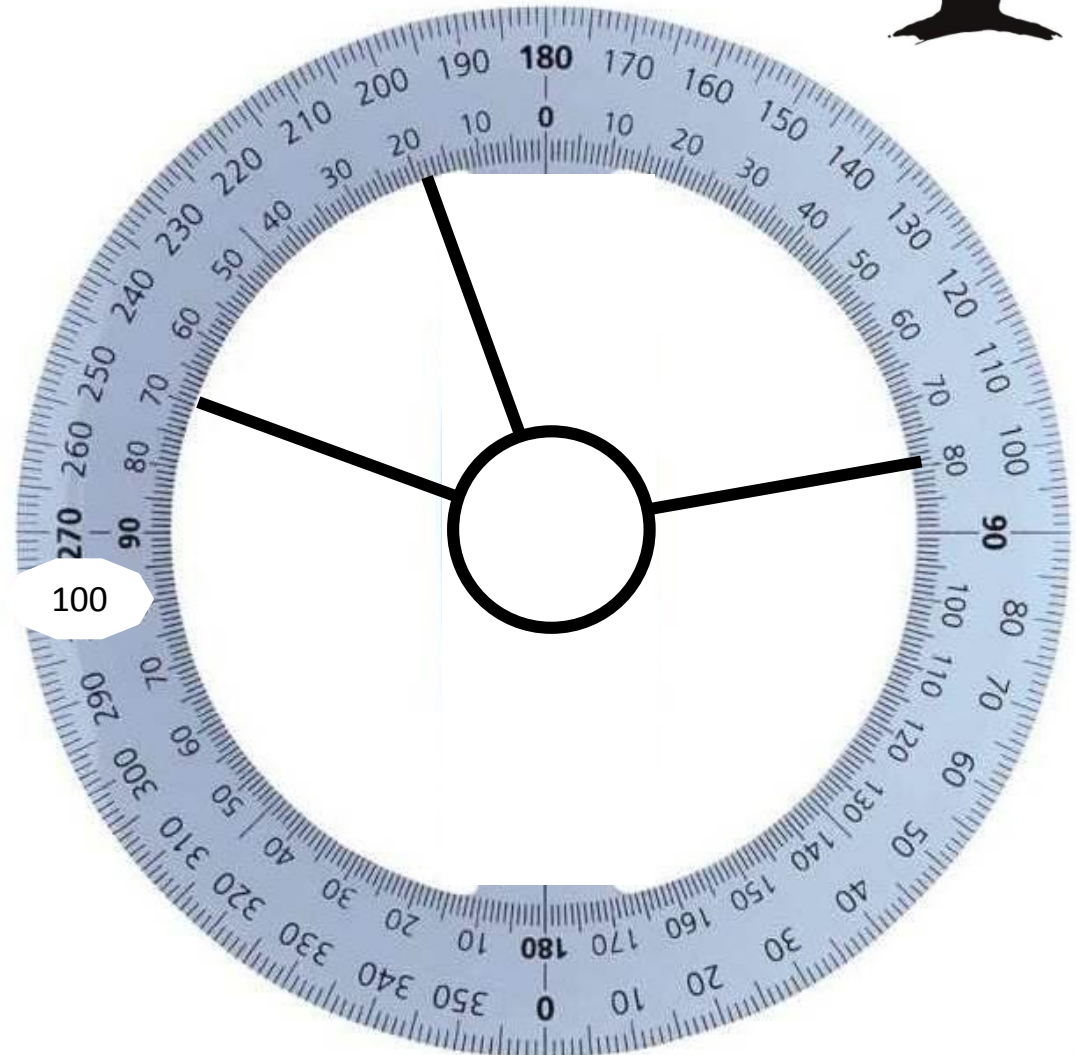

Astungswipfel

Gültigkeit für alle offiziellen Landesmeisterschaften

Zeitraum: Nach DM 2015 bis einschließlich DM 2017 in Bayern

gemessen wird der höchste Punkt

Quirlabstand 45 cm
30 mm Äste – (Nadelholz)

Durchmesser
Palisade 14 cm

1. Quirl

Wipfel bis einschl. DM 2017
gemessen wird der höchste Punkt
Palisade Durchmesser 14 cm
Äste 30 mm, Nadelholz
Quirlabstand: 45 cm

Die innere Skala zählt!

90°	0°	90°	
-----	----	-----	--

2. Quirl

Wipfel bis einschl. DM 2017
gemessen wird der höchste Punkt
Palisade Durchmesser 14 cm
Äste 30 mm, Nadelholz
Quirlabstand: 45 cm

Die innere Skala zählt!

100

70°	20°	80°	
-----	-----	-----	--

3. Quirl

Wipfel bis einschl. DM 2017
gemessen wird der höchste Punkt
Palisade Durchmesser 14 cm
Äste 30 mm, Nadelholz
Quirlabstand: 45 cm

Die innere Skala zählt!

100°	50°	40°	100°
------	-----	-----	------

4. Quirl

Wipfel bis einschl. DM 2017
gemessen wird der höchste Punkt
Palisade Durchmesser 14 cm
Äste 30 mm, Nadelholz
Quirlabstand: 45 cm

Die innere Skala zählt!