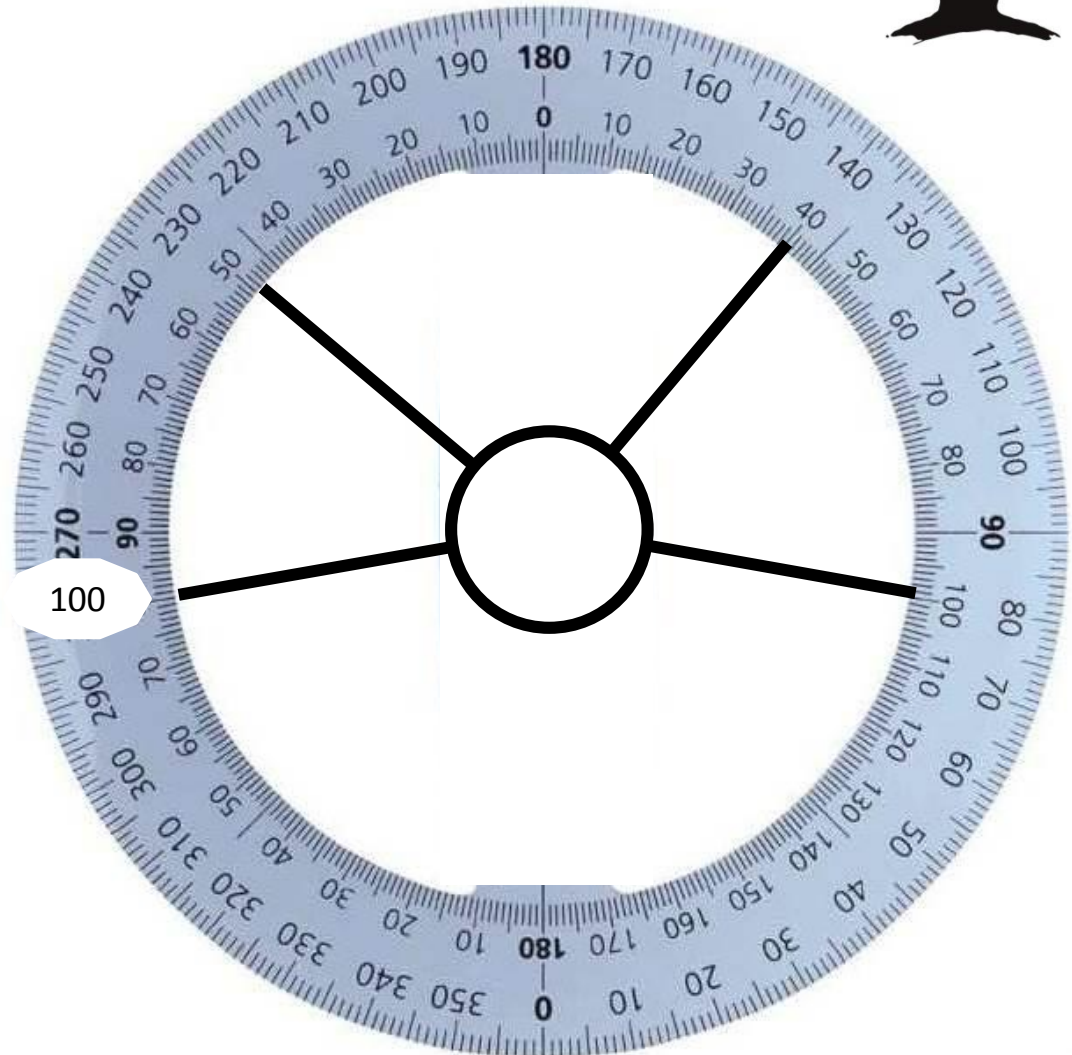

Astungswipfel

Gültigkeit für alle offiziellen Landesmeisterschaften

Zeitraum: Nach DM 2015 bis einschließlich DM 2017 in Bayern

gemessen wird der höchste Punkt

Quirlabstand 45 cm
30 mm Äste – (Nadelholz)

Durchmesser
Palisade 14 cm

1. Quirl

Wipfel bis einschl. DM 2017
gemessen wird der höchste Punkt
Palisade Durchmesser 14 cm
Äste 30 mm, Nadelholz
Quirlabstand: 45 cm

Die innere Skala zählt!

90°	0°	90°	
-----	----	-----	--

2. Quirl

Wipfel bis einschl. DM 2017
gemessen wird der höchste Punkt
Palisade Durchmesser 14 cm
Äste 30 mm, Nadelholz
Quirlabstand: 45 cm

Die innere Skala zählt!

100

70°	20°	80°	
-----	-----	-----	--

3. Quirl

Wipfel bis einschl. DM 2017
gemessen wird der höchste Punkt
Palisade Durchmesser 14 cm
Äste 30 mm, Nadelholz
Quirlabstand: 45 cm

Die innere Skala zählt!

100°	50°	40°	100°
------	-----	-----	------

4. Quirl

Wipfel bis einschl. DM 2017
gemessen wird der höchste Punkt
Palisade Durchmesser 14 cm
Äste 30 mm, Nadelholz
Quirlabstand: 45 cm

Die innere Skala zählt!