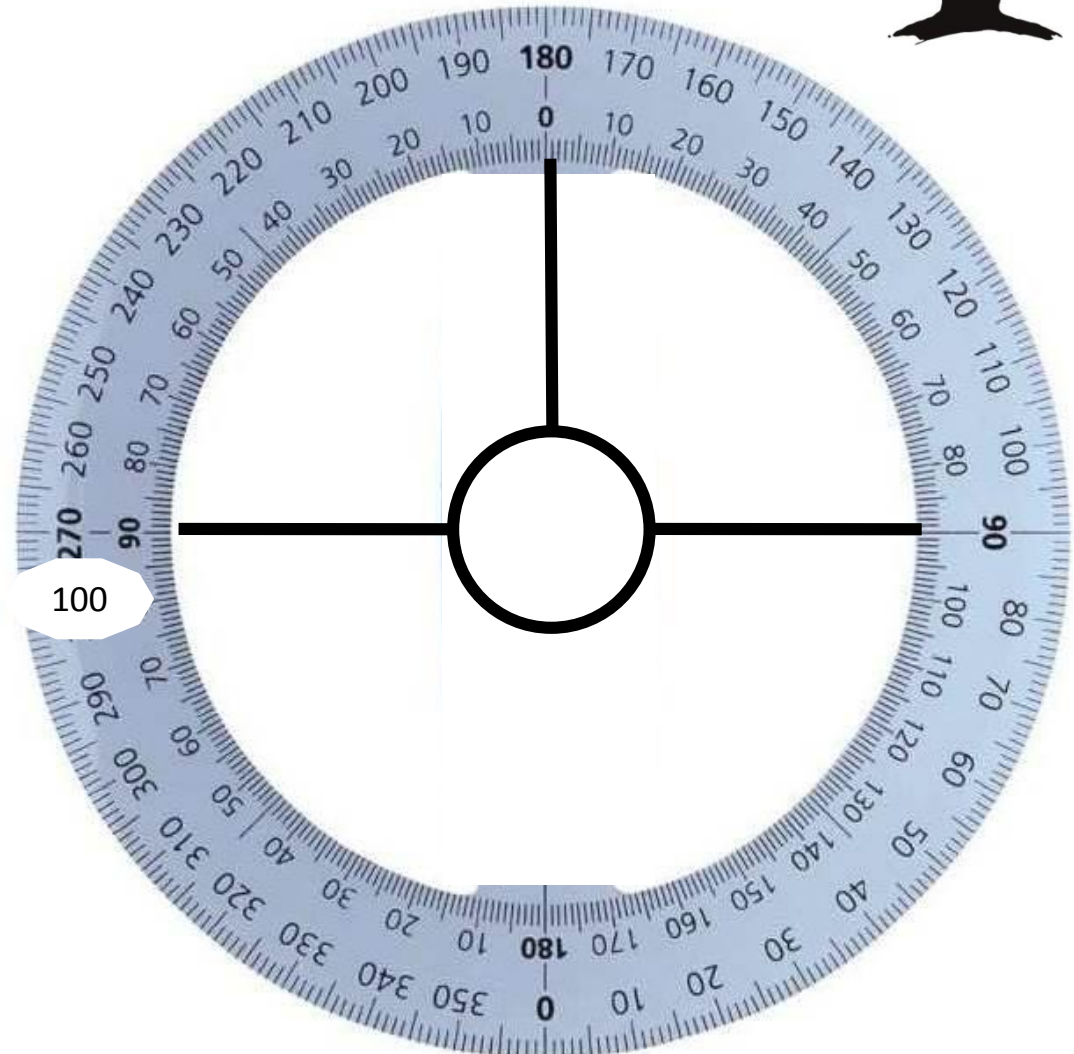

Astungswipfel

Gültigkeit für alle offiziellen Landesmeisterschaften

Zeitraum: Nach DM 2015 bis einschließlich DM 2017 in Bayern

gemessen wird der höchste Punkt

Quirlabstand 45 cm
30 mm Äste – (Nadelholz)

Durchmesser
Palisade 14 cm

1. Quirl

Wipfel bis einschl. DM 2017
gemessen wird der höchste Punkt
Palisade Durchmesser 14 cm
Äste 30 mm, Nadelholz
Quirlabstand: 45 cm

Die innere Skala zählt!

90°	0°	90°	
-----	----	-----	--

2. Quirl

Wipfel bis einschl. DM 2017
gemessen wird der höchste Punkt
Palisade Durchmesser 14 cm
Äste 30 mm, Nadelholz
Quirlabstand: 45 cm

Die innere Skala zählt!

100

70°	20°	80°	
-----	-----	-----	--

3. Quirl

Wipfel bis einschl. DM 2017
gemessen wird der höchste Punkt
Palisade Durchmesser 14 cm
Äste 30 mm, Nadelholz
Quirlabstand: 45 cm

Die innere Skala zählt!

100°	50°	40°	100°
------	-----	-----	------

4. Quirl

Wipfel bis einschl. DM 2017
gemessen wird der höchste Punkt
Palisade Durchmesser 14 cm
Äste 30 mm, Nadelholz
Quirlabstand: 45 cm

Die innere Skala zählt!