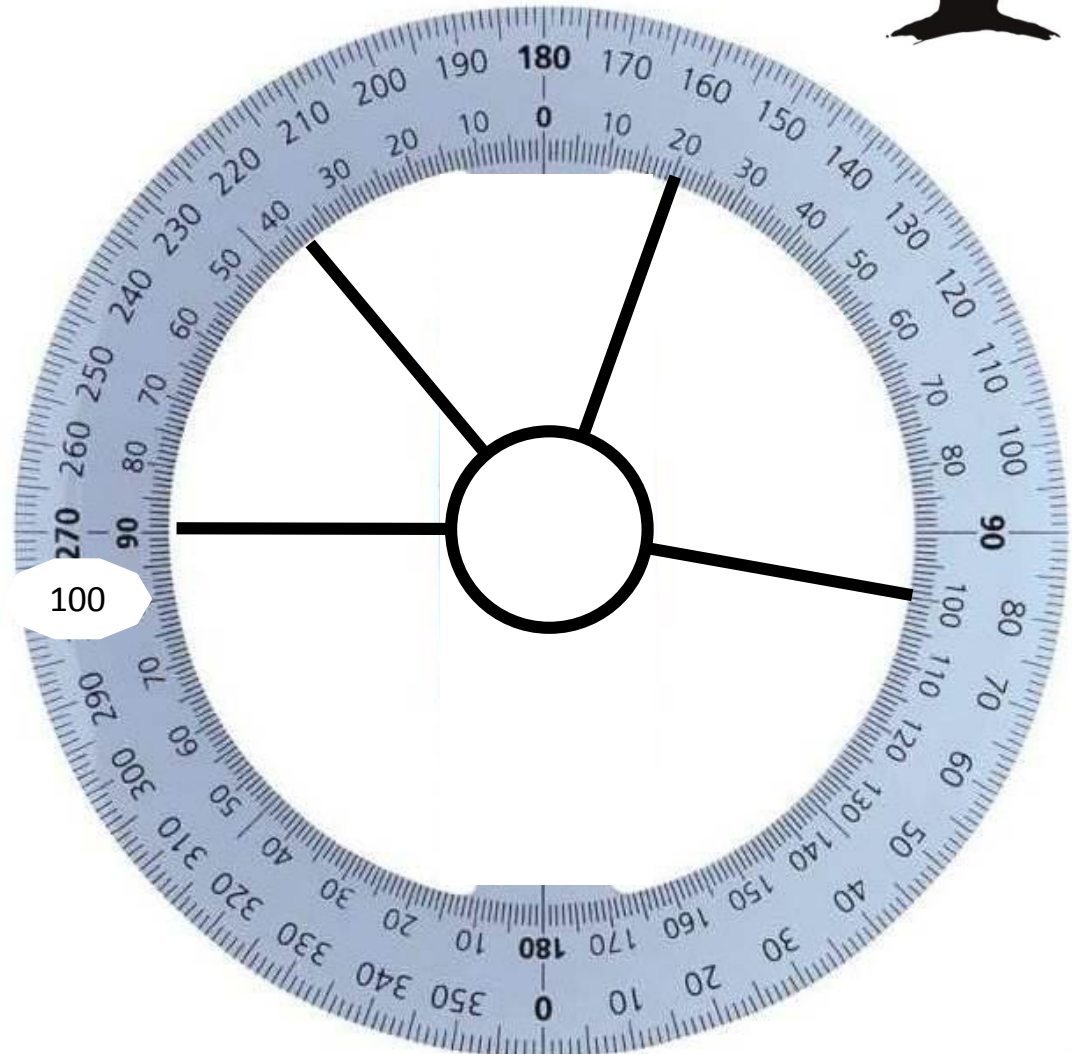

Die innere Skala zählt!

100

70°	20°	80°	
-----	-----	-----	--

3. Quirl

Wipfel bis einschl. DM 2017
gemessen wird der höchste Punkt
Palisade Durchmesser 14 cm
Äste 30 mm, Nadelholz
Quirlabstand: 45 cm

Die innere Skala zählt!

100°	50°	40°	100°
------	-----	-----	------

4. Quirl

Wipfel bis einschl. DM 2017
gemessen wird der höchste Punkt
Palisade Durchmesser 14 cm
Äste 30 mm, Nadelholz
Quirlabstand: 45 cm

Die innere Skala zählt!

100°	30°	30°	
-------------	------------	------------	--

5. Quirl

Wipfel bis einschl. DM 2017 gemessen
wird der höchste Punkt
Palisade Durchmesser 14 cm
Äste 30 mm, Nadelholz
Quirlabstand: 45 cm

Die innere Skala zählt!

90°	40°	20°	100°
-----	-----	-----	------

6. Quirl

Wipfel bis einschl. DM 2017
gemessen wird der höchste Punkt
Palisade Durchmesser 14 cm
Äste 30 mm, Nadelholz
Quirlabstand: 45 cm

Die innere Skala zählt!