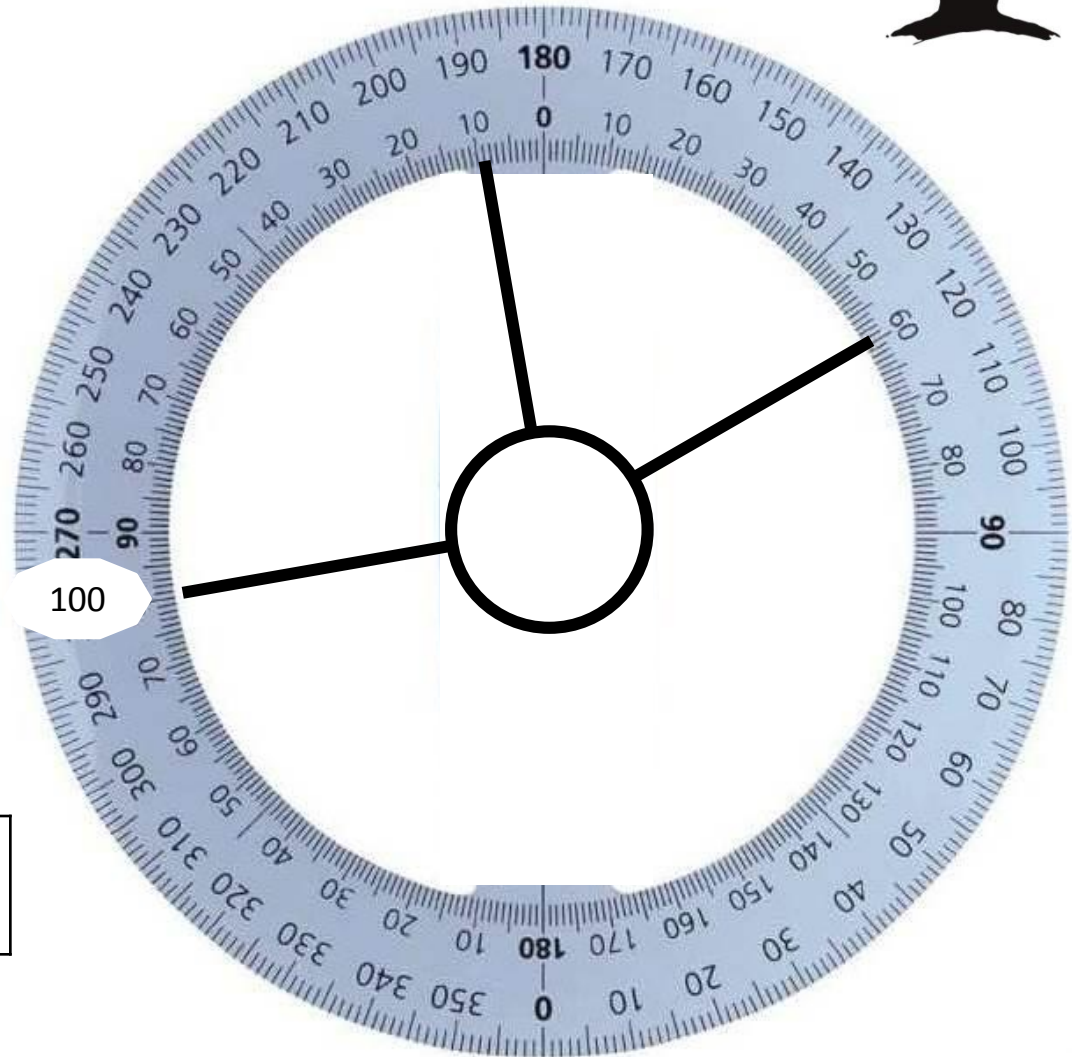

100°	50°	40°	100°
------	-----	-----	------

4. Quirl

Wipfel bis einschl. DM 2017
gemessen wird der höchste Punkt
Palisade Durchmesser 14 cm
Äste 30 mm, Nadelholz
Quirlabstand: 45 cm

Die innere Skala zählt!

100°	30°	30°	
-------------	------------	------------	--

5. Quirl

Wipfel bis einschl. DM 2017 gemessen
wird der höchste Punkt
Palisade Durchmesser 14 cm
Äste 30 mm, Nadelholz
Quirlabstand: 45 cm

Die innere Skala zählt!

90°	40°	20°	100°
-----	-----	-----	------

6. Quirl

Wipfel bis einschl. DM 2017
gemessen wird der höchste Punkt
Palisade Durchmesser 14 cm
Äste 30 mm, Nadelholz
Quirlabstand: 45 cm

Die innere Skala zählt!

50°	0°	50°		
-----	----	-----	--	--

7. Quirl

Wipfel bis einschl. DM 2017
gemessen wird der höchste Punkt
Palisade Durchmesser 14 cm
Äste 30 mm, Nadelholz
Quirlabstand: 45 cm

Die innere Skala zählt!

100°	10°	60°		
------	-----	-----	--	--