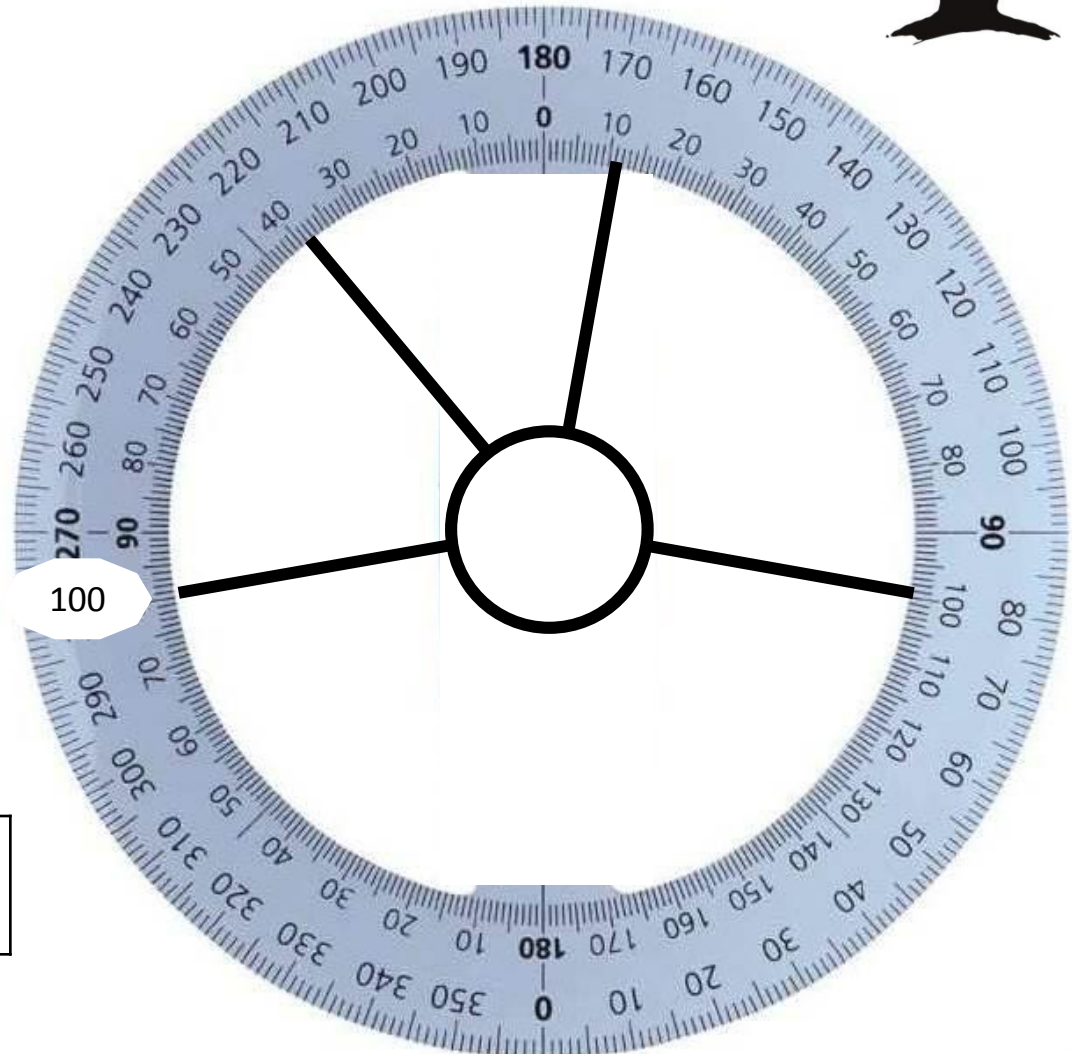

100°	30°	30°	
-------------	------------	------------	--

5. Quirl

Wipfel bis einschl. DM 2017 gemessen
wird der höchste Punkt
Palisade Durchmesser 14 cm
Äste 30 mm, Nadelholz
Quirlabstand: 45 cm

Die innere Skala zählt!

90°	40°	20°	100°
-----	-----	-----	------

6. Quirl

Wipfel bis einschl. DM 2017
gemessen wird der höchste Punkt
Palisade Durchmesser 14 cm
Äste 30 mm, Nadelholz
Quirlabstand: 45 cm

Die innere Skala zählt!

50°	0°	50°		
-----	----	-----	--	--

7. Quirl

Wipfel bis einschl. DM 2017
gemessen wird der höchste Punkt
Palisade Durchmesser 14 cm
Äste 30 mm, Nadelholz
Quirlabstand: 45 cm

Die innere Skala zählt!

100°	10°	60°		
------	-----	-----	--	--

8. Quirl

Wipfel bis einschl. DM 2017
gemessen wird der höchste Punkt
Palisade Durchmesser 14 cm
Äste 30 mm, Nadelholz
Quirlabstand: 45 cm

Die innere Skala zählt!

100°	40°	10°	100°	
------	-----	-----	------	--