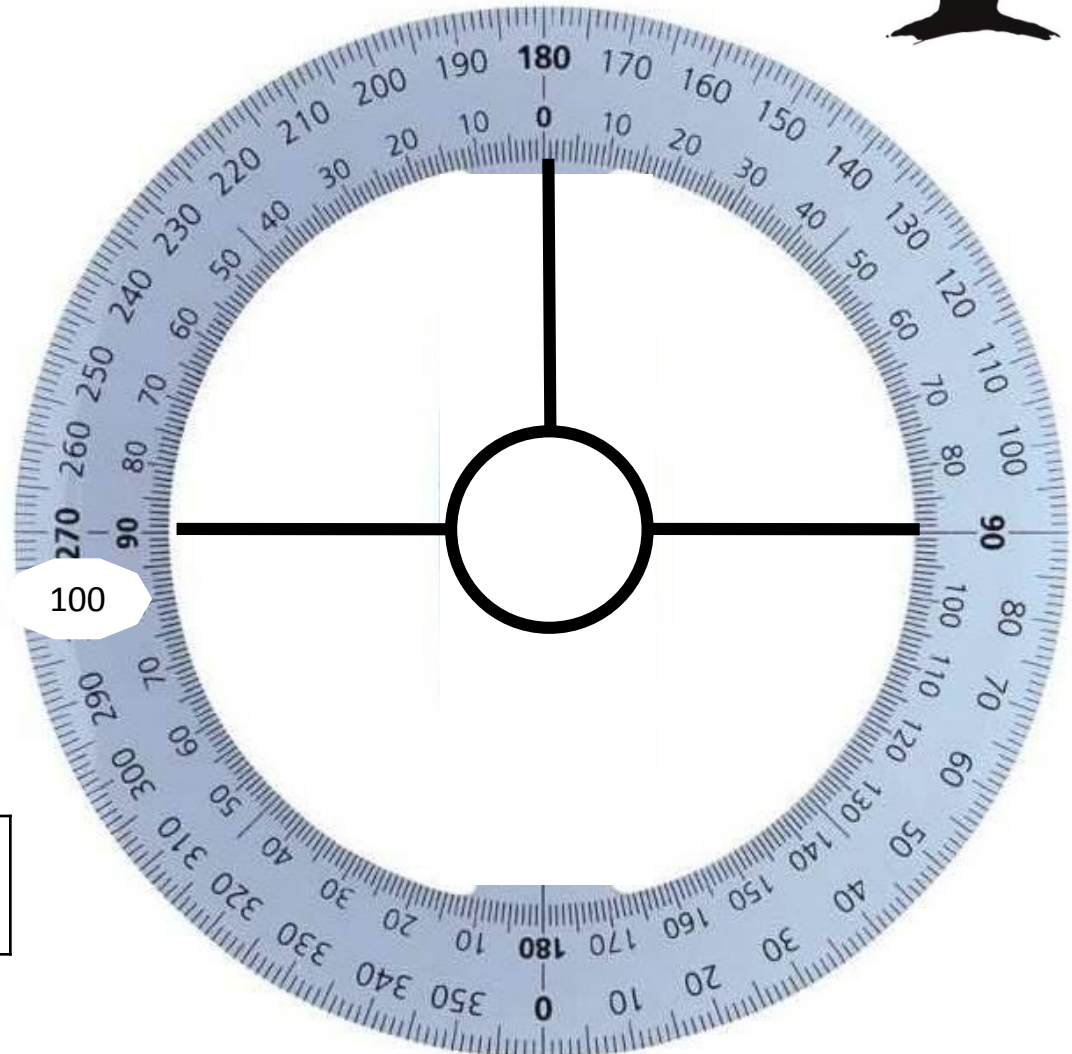

90°	40°	20°	100°
-----	-----	-----	------

6. Quirl

Wipfel bis einschl. DM 2017
gemessen wird der höchste Punkt
Palisade Durchmesser 14 cm
Äste 30 mm, Nadelholz
Quirlabstand: 45 cm

Die innere Skala zählt!

50°	0°	50°		
-----	----	-----	--	--

7. Quirl

Wipfel bis einschl. DM 2017
gemessen wird der höchste Punkt
Palisade Durchmesser 14 cm
Äste 30 mm, Nadelholz
Quirlabstand: 45 cm

Die innere Skala zählt!

100°	10°	60°		
------	-----	-----	--	--

8. Quirl

Wipfel bis einschl. DM 2017
gemessen wird der höchste Punkt
Palisade Durchmesser 14 cm
Äste 30 mm, Nadelholz
Quirlabstand: 45 cm

Die innere Skala zählt!

100°	40°	10°	100°	
------	-----	-----	------	--

9. Quirl

Wipfel bis einschl. DM 2017
gemessen wird der höchste Punkt
Palisade Durchmesser 14 cm
Äste 30 mm, Nadelholz
Quirlabstand: 45 cm

Die innere Skala zählt!

90°	0°	90°		
-----	----	-----	--	--