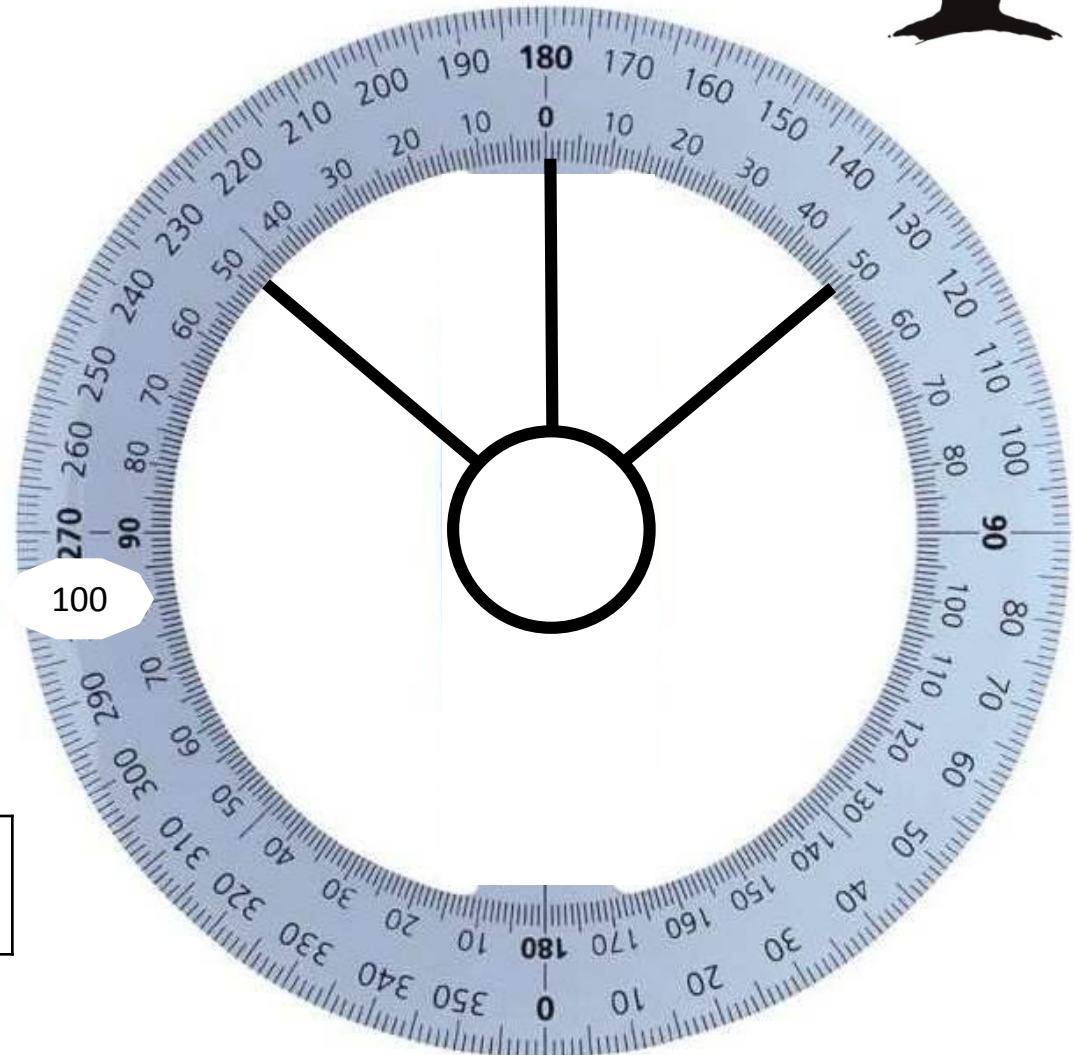

100°	50°	40°	100°
------	-----	-----	------

4. Quirl

Wipfel bis einschl. DM 2017
gemessen wird der höchste Punkt
Palisade Durchmesser 14 cm
Äste 30 mm, Nadelholz
Quirlabstand: 45 cm

Die innere Skala zählt!

100°	30°	30°	
-------------	------------	------------	--

5. Quirl

Wipfel bis einschl. DM 2017 gemessen
wird der höchste Punkt
Palisade Durchmesser 14 cm
Äste 30 mm, Nadelholz
Quirlabstand: 45 cm

Die innere Skala zählt!

90°	40°	20°	100°
-----	-----	-----	------

6. Quirl

Wipfel bis einschl. DM 2017
gemessen wird der höchste Punkt
Palisade Durchmesser 14 cm
Äste 30 mm, Nadelholz
Quirlabstand: 45 cm

Die innere Skala zählt!

50°	0°	50°		
-----	----	-----	--	--

7. Quirl

Wipfel bis einschl. DM 2017
gemessen wird der höchste Punkt
Palisade Durchmesser 14 cm
Äste 30 mm, Nadelholz
Quirlabstand: 45 cm

Die innere Skala zählt!

100°	10°	60°		
------	-----	-----	--	--