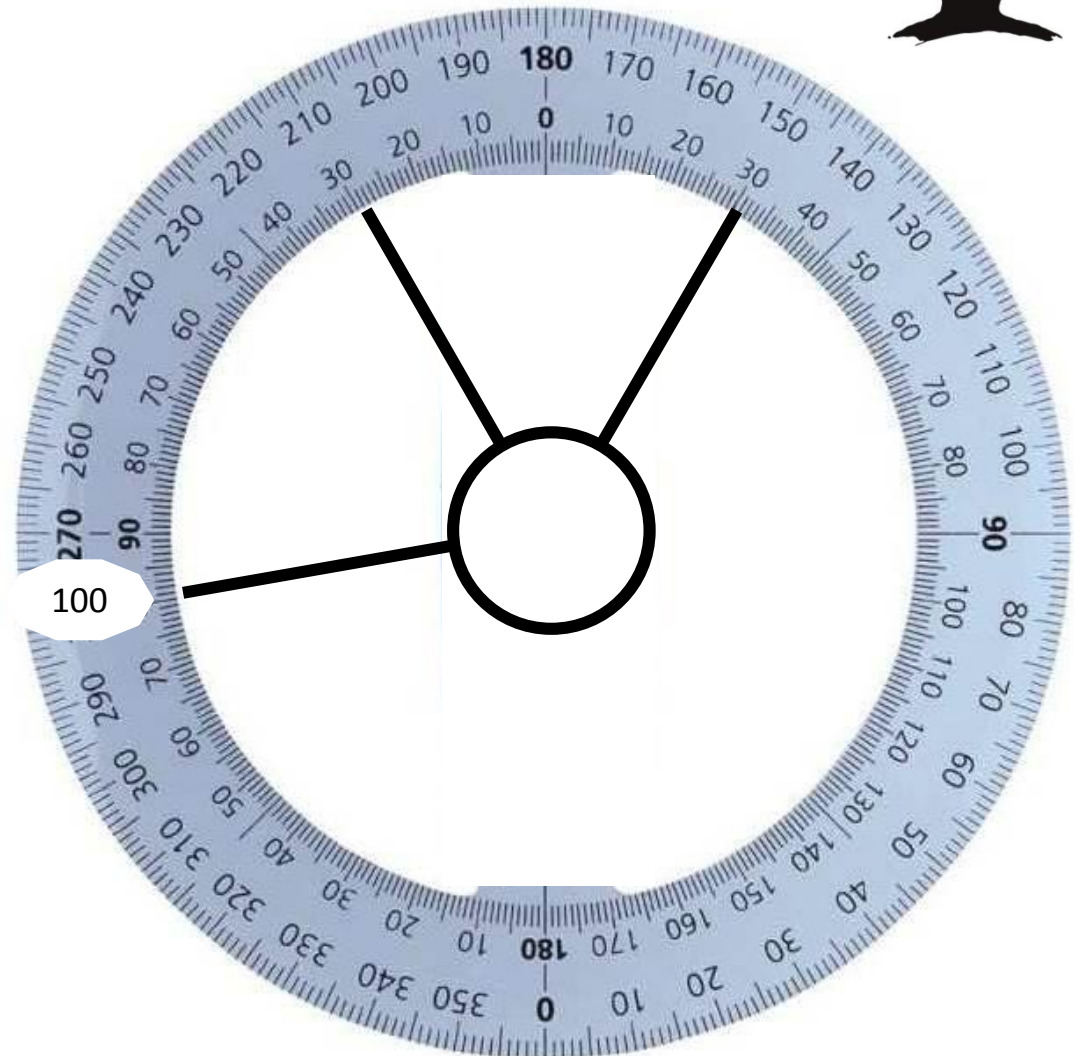

Astungswipfel

Gültigkeit für alle offiziellen Landesmeisterschaften

Zeitraum: Nach DM 2015 bis einschließlich DM 2017 in Bayern

gemessen wird der höchste Punkt

Quirlabstand 45 cm
30 mm Äste – (Nadelholz)

Durchmesser
Palisade 14 cm

1. Quirl

Wipfel bis einschl. DM 2017
gemessen wird der höchste Punkt
Palisade Durchmesser 14 cm
Äste 30 mm, Nadelholz
Quirlabstand: 45 cm

Die innere Skala zählt!

90°	0°	90°	
-----	----	-----	--

2. Quirl

Wipfel bis einschl. DM 2017
gemessen wird der höchste Punkt
Palisade Durchmesser 14 cm
Äste 30 mm, Nadelholz
Quirlabstand: 45 cm

Die innere Skala zählt!

100

70°	20°	80°	
-----	-----	-----	--

3. Quirl

Wipfel bis einschl. DM 2017
gemessen wird der höchste Punkt
Palisade Durchmesser 14 cm
Äste 30 mm, Nadelholz
Quirlabstand: 45 cm

Die innere Skala zählt!

100°	50°	40°	100°
------	-----	-----	------

4. Quirl

Wipfel bis einschl. DM 2017
gemessen wird der höchste Punkt
Palisade Durchmesser 14 cm
Äste 30 mm, Nadelholz
Quirlabstand: 45 cm

Die innere Skala zählt!