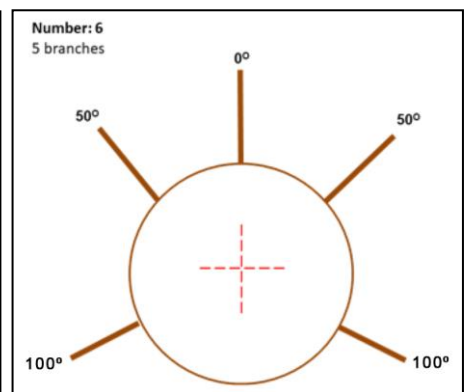

## Astanordnung nach DM 2019 bis einschließlich DM 2021

Holzart der Stämme:	Fichte	
Holzart der Äste:	Fichte	

Main Sponsors of VWMD: