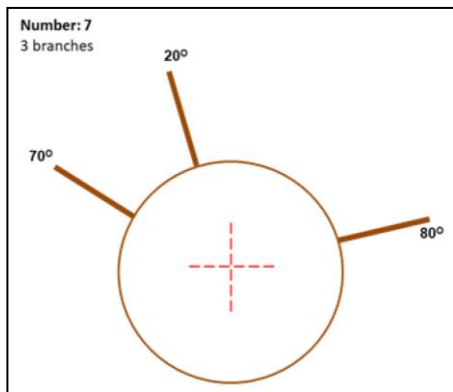

## Astanordnung nach DM 2019 bis einschließlich DM 2021

Holzart der Stämme:	Fichte	
Holzart der Äste:	Fichte	

Main Sponsors of VWMD: