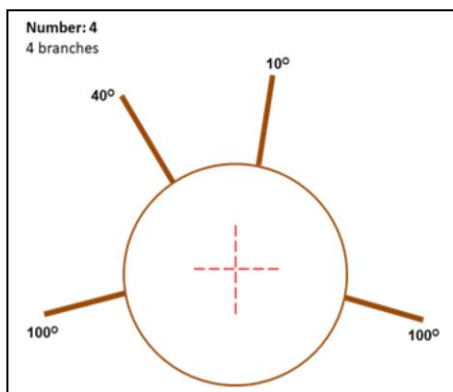

## Astanordnung nach DM 2019 bis einschließlich DM 2021

Holzart der Stämme:	Fichte	
Holzart der Äste:	Fichte	

Main Sponsors of VWMD: