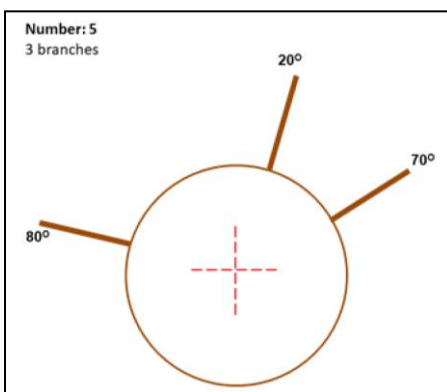

## Astanordnung nach DM 2019 bis einschließlich DM 2021

Holzart der Stämme:	Fichte	
Holzart der Äste:	Fichte	

Main Sponsors of VWMD: